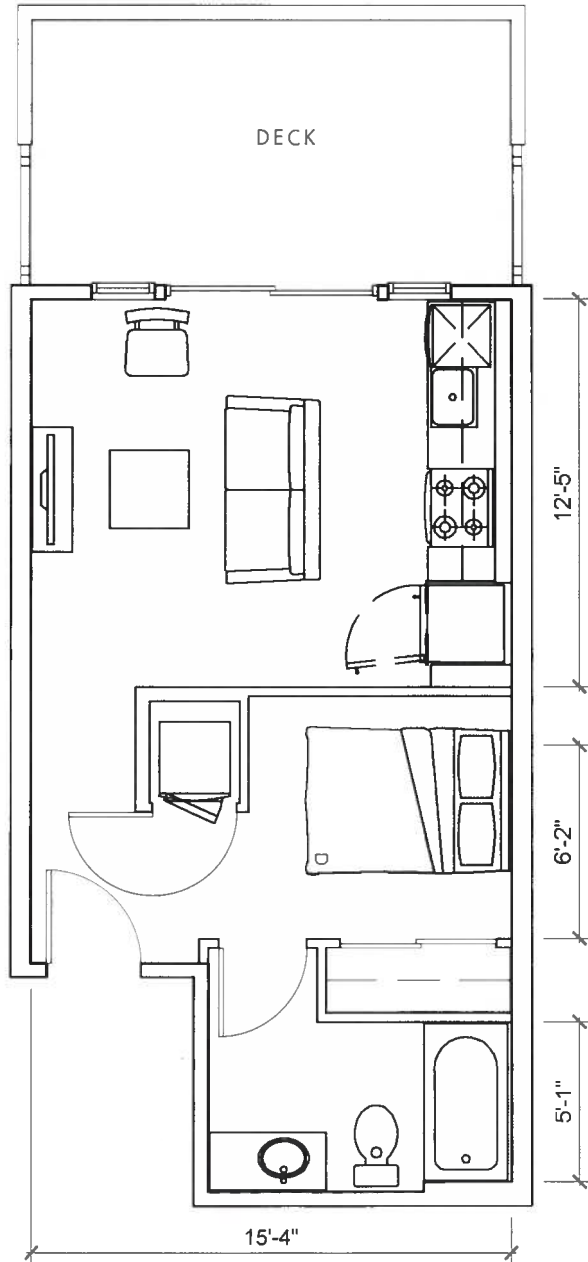

- SUITE / 206, 214
- > OPEN 1 BEDROOM
- > 436 SQ. FT.
- > 1 FINISH PALETTE
- > DECK

5711 24TH AVENUE NW
SEATTLE, WA 98107
206 / 992 / 9077

SORENBALLARD.COM